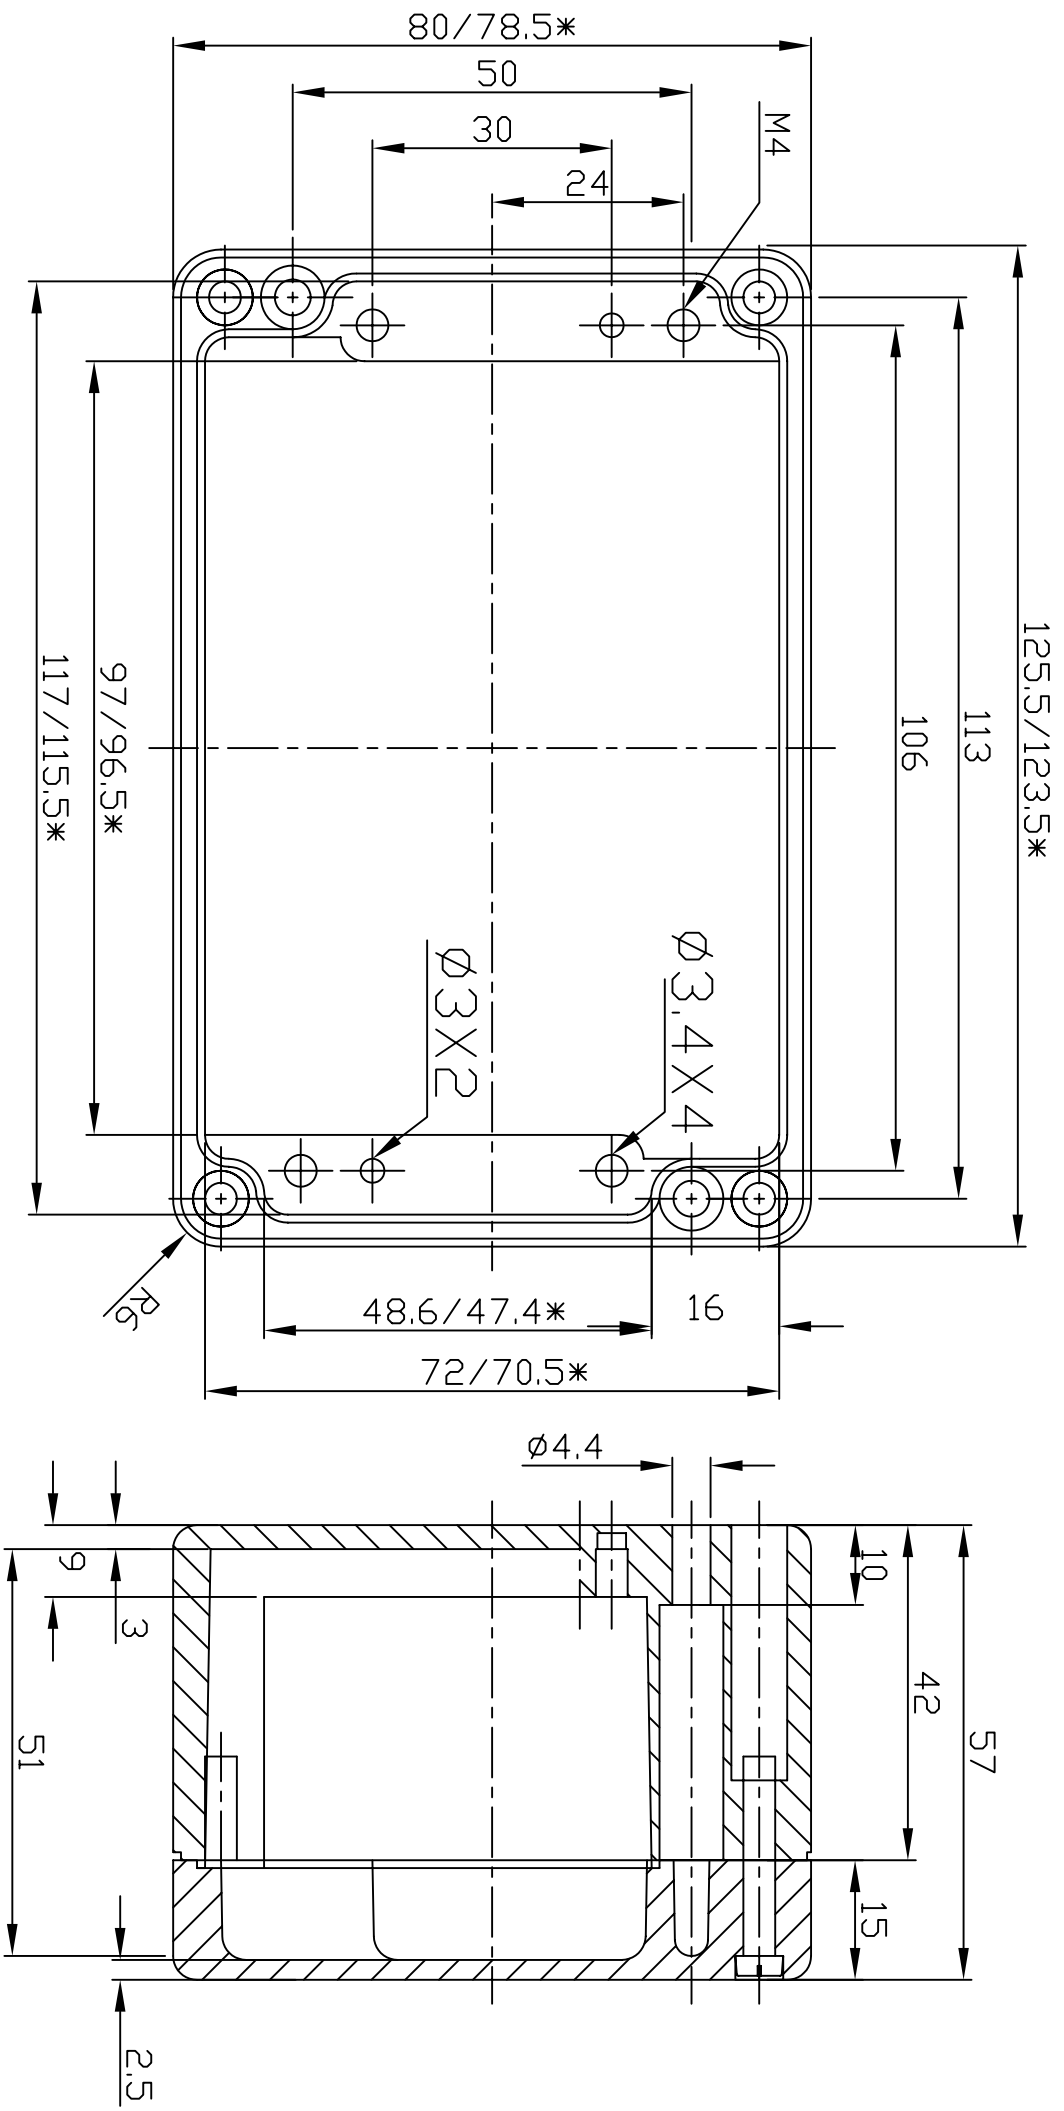

# G108

GAINTA INDUSTRIES LTD.

設計 DESIGN BY	繪圖 DRAWN BY	核圖 CHECKED BY	比例 SCALE	日期 DATE	材質 MATERIAL	圖名 TITLE	圖號 DWG NO.	圖號 REVISED	說明 DESCRIPTION
					ALU	G108			

宜又實業有限公司